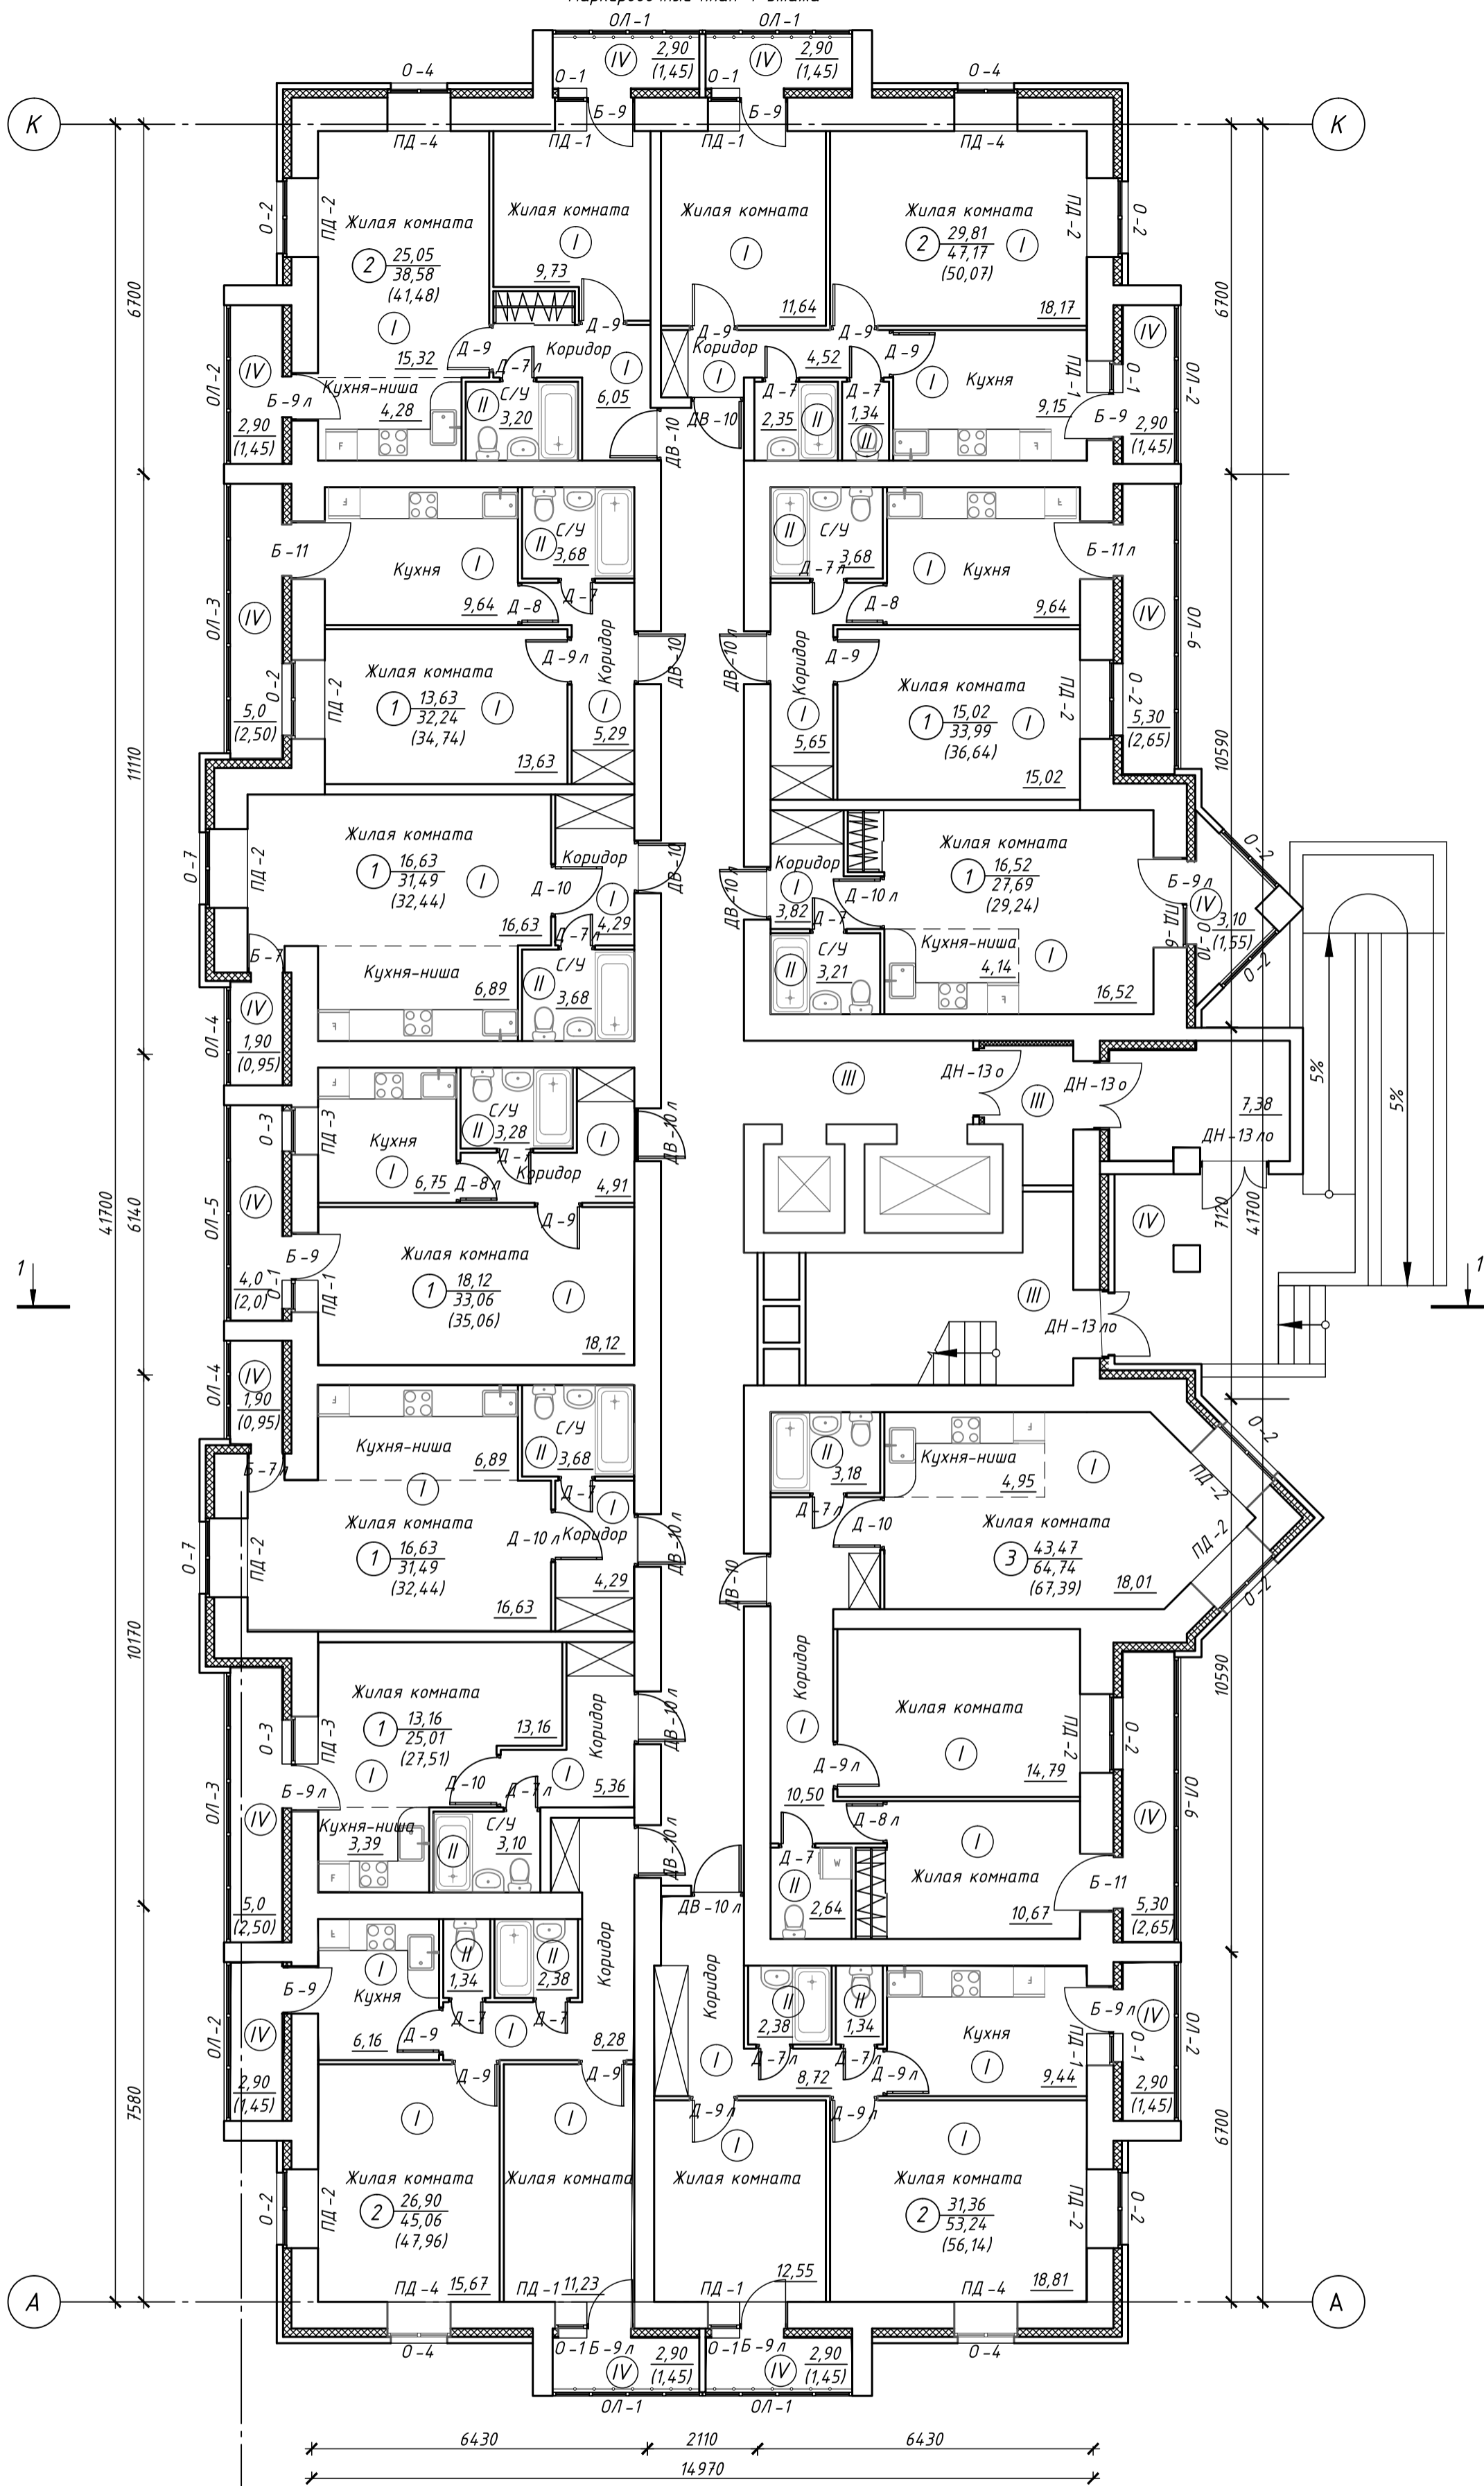

Маркировочный план 1 этажа

1

					111/КП-16-АС		
					Многоквартирное многоэтажное жилое здание со встроенными помещениями общественного назначения по адресу г. Киров ул. Социалистическая, 11		
Изм.	Кол. уч.	Лист	№ док.	Подп.	Дата		
ГИП		Маков		<i>Маков</i>		Стадия	Лист
Разработал		Ветюгов		<i>Ветюгов</i>	12.2016	Р	4
Н. контроль		Маков		<i>Маков</i>		Маркировочный план 1 этажа	
						ООО "Домостроитель"	