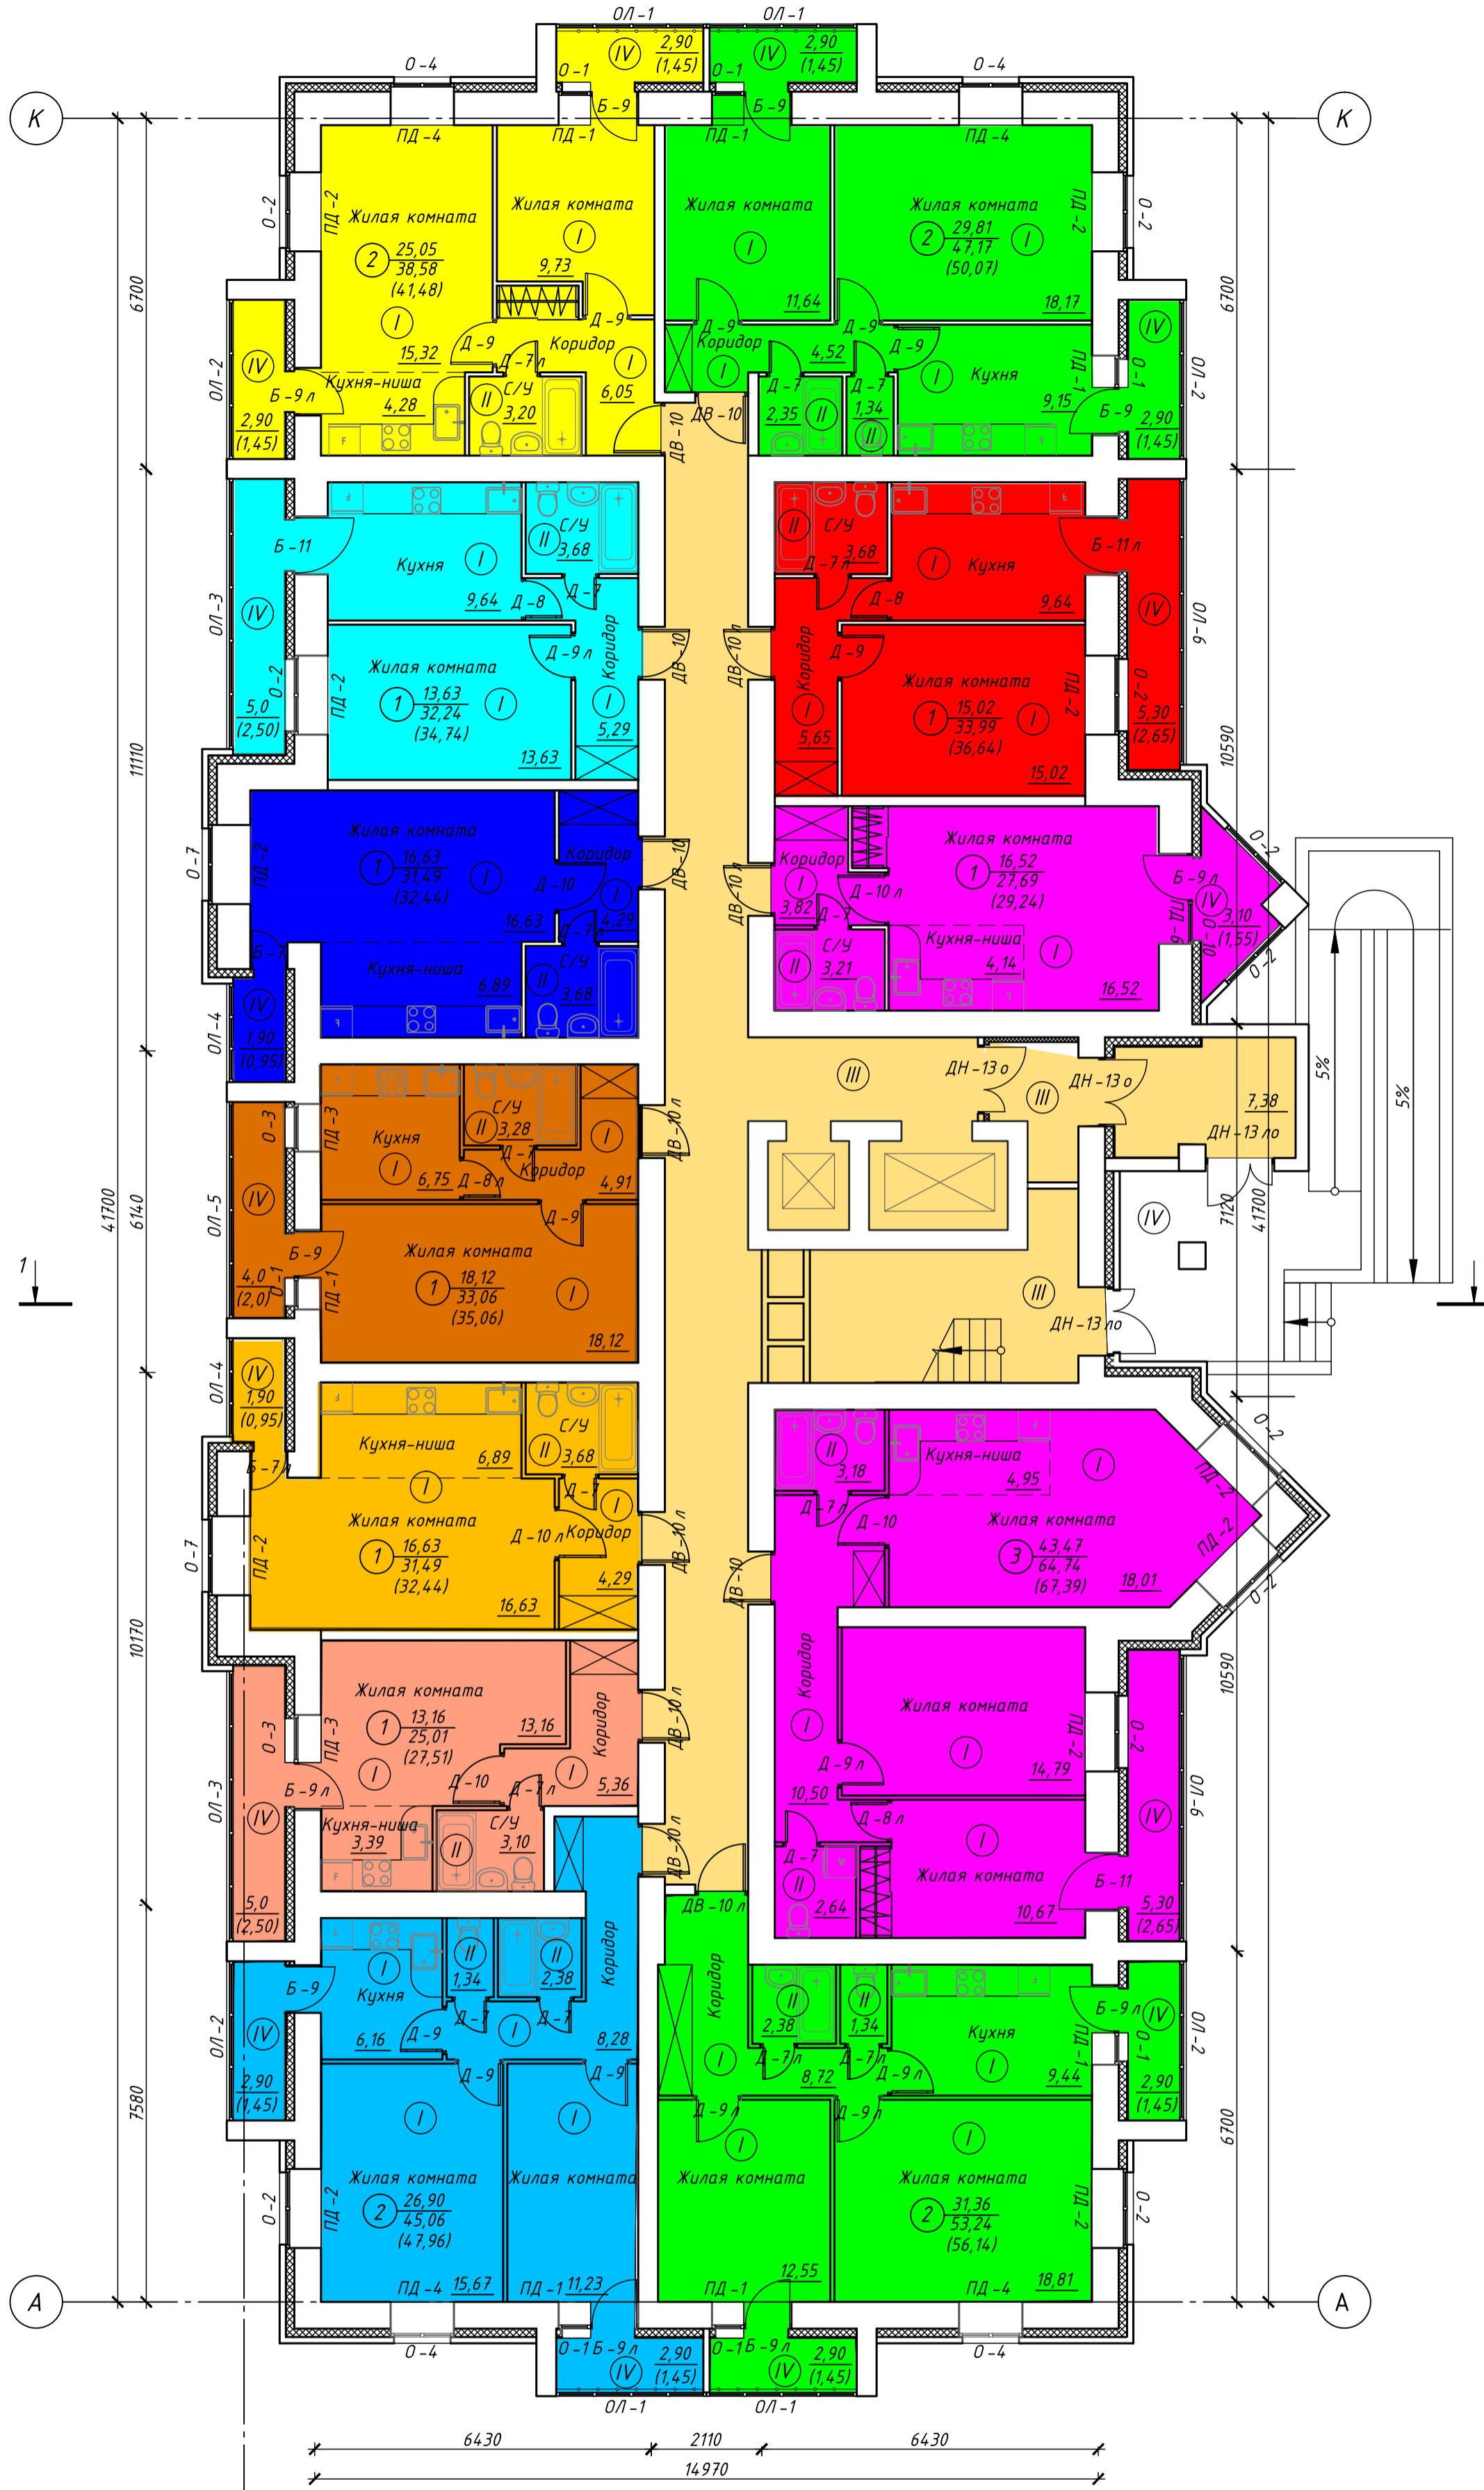

Маркировочный план 1 этажа

1

					111/КП-16-АС		
					Многоквартирное многоэтажное жилое здание со встроенными помещениями общественного назначения по адресу г. Киров ул. Социалистическая, 11		
Изм.	Кол. уч.	Лист	№ док.	Подп.	Дата		
ГИП		Маков		<i>Маков</i>		Стадия	Лист
Разработал		Ветюгов		<i>Ветюгов</i>	12.2016	Р	4
Н. контроль		Маков		<i>Маков</i>		Маркировочный план 1 этажа	
						ООО "Домостроитель"	