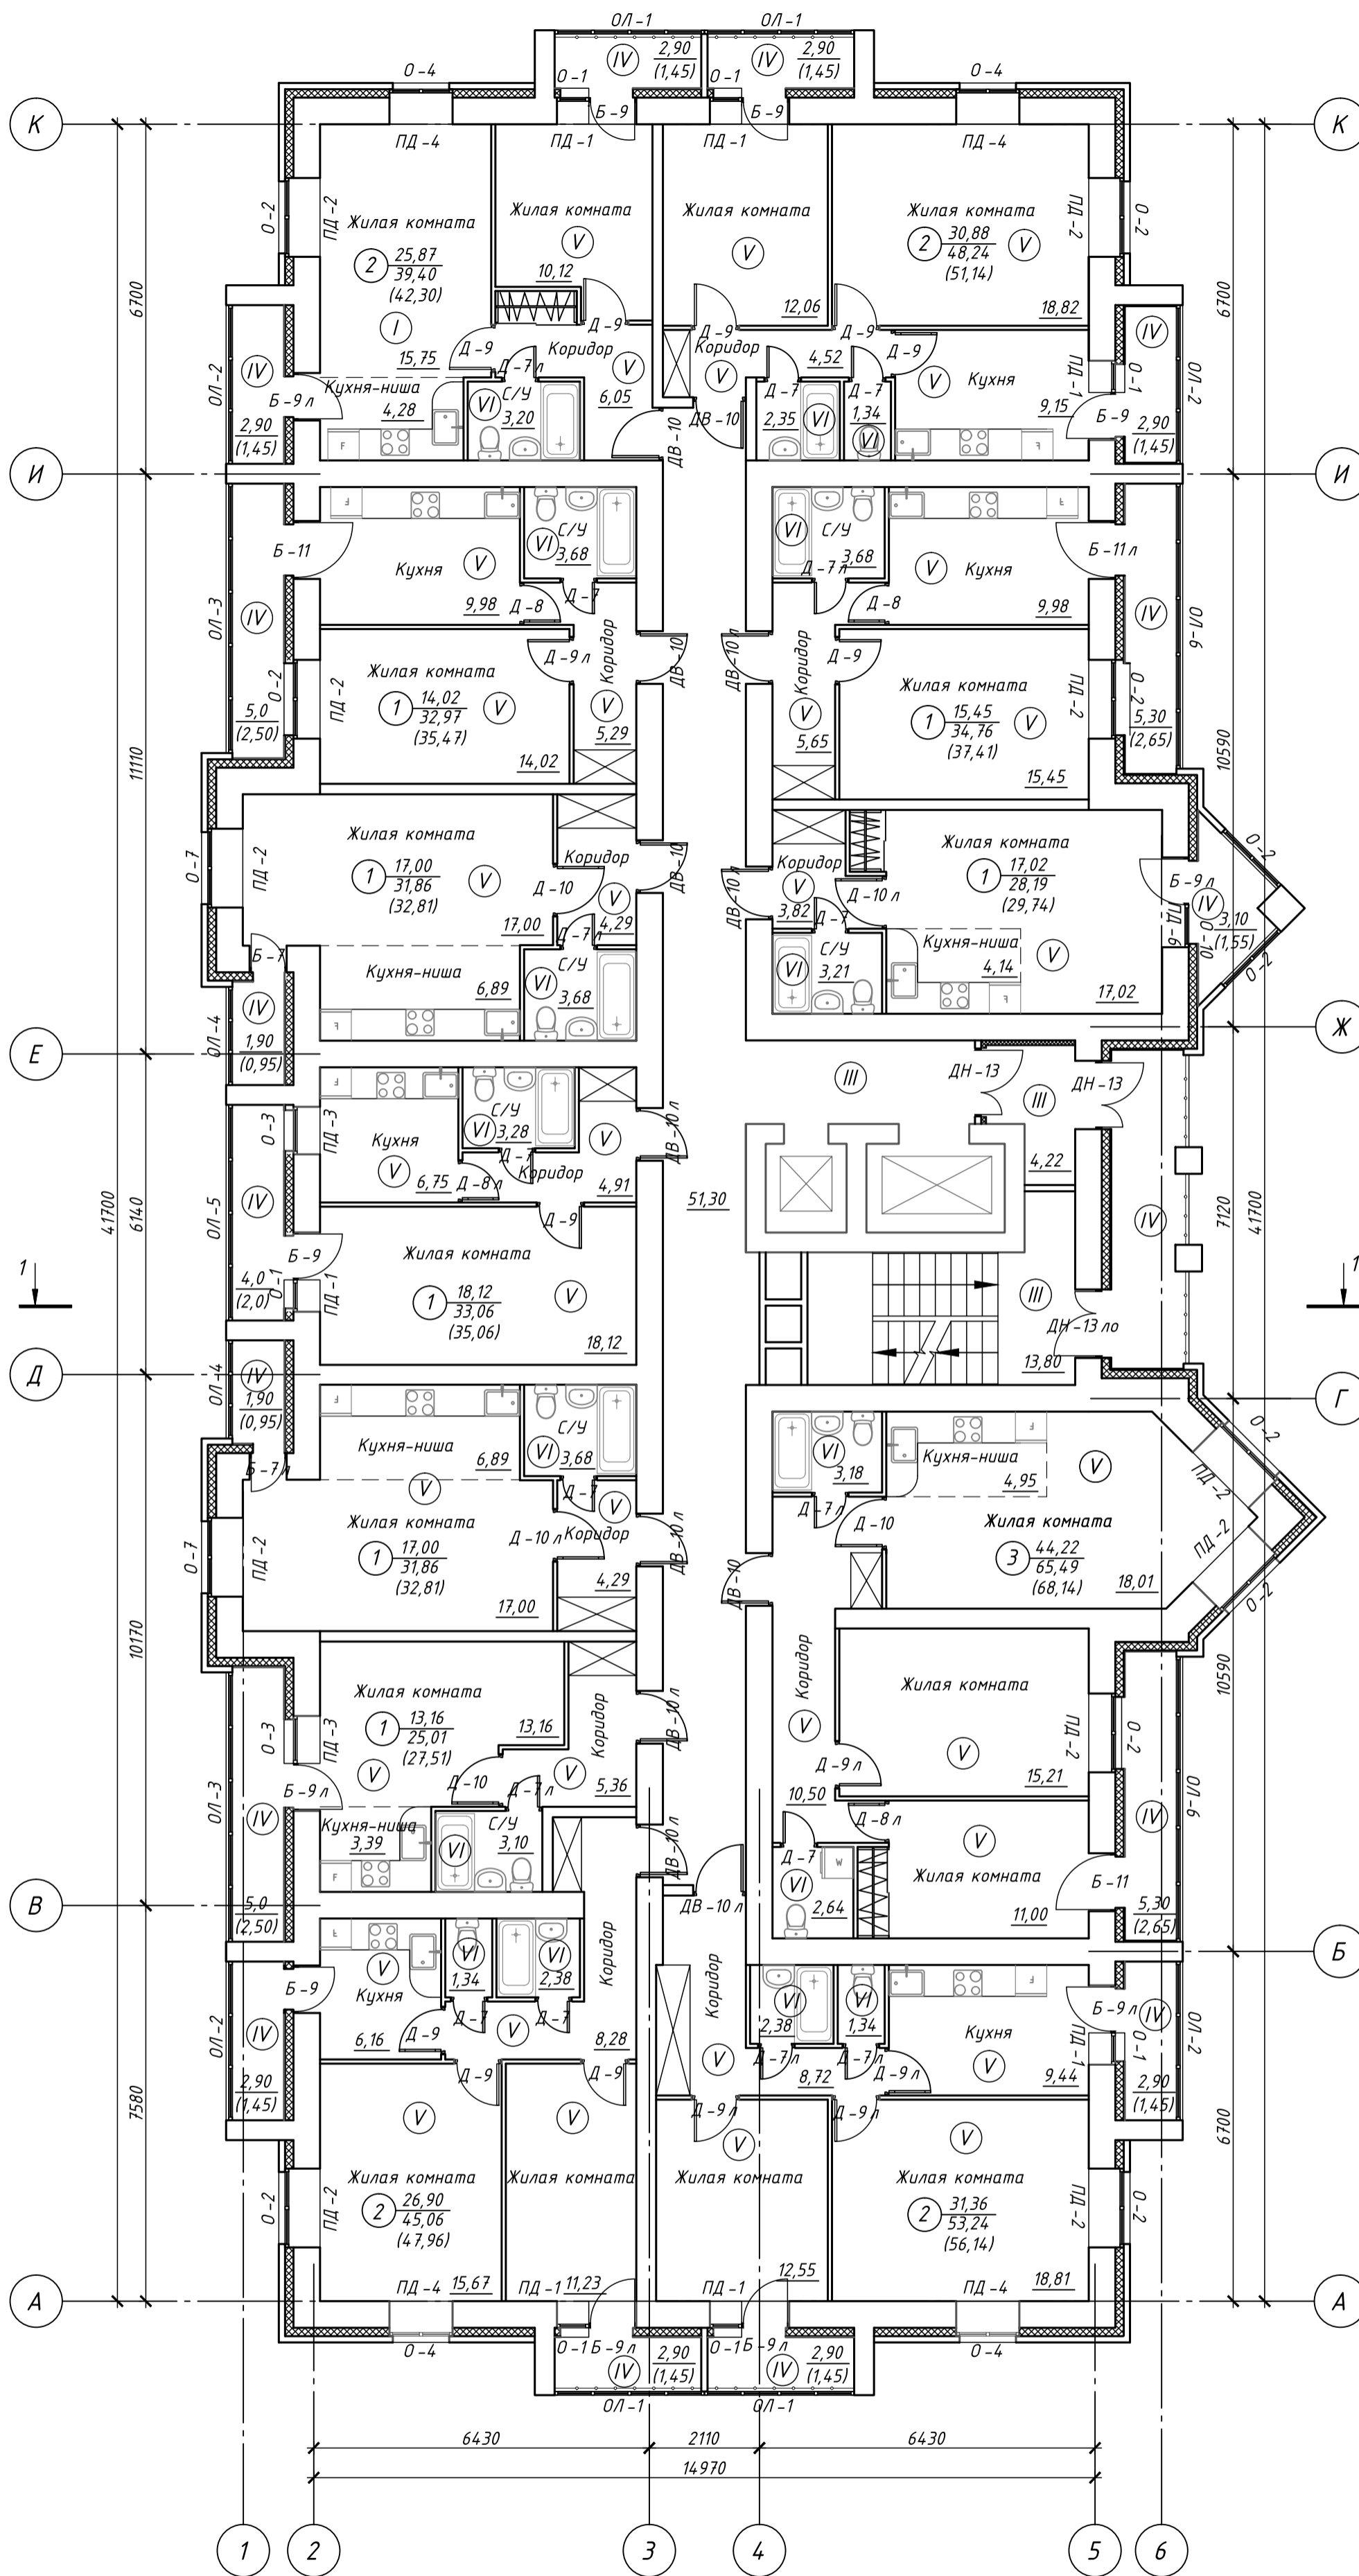

Маркировочный план 4-5 этажей

					111/КП-16-АС			
					Многоквартирное многоэтажное жилое здание со встроенными помещениями общественного назначения по адресу г. Киров ул. Социалистическая, 11			
Изм.	Кол. уч.	Лист	№ док.	Подп.	Дата	Стадия	Лист	Листов
						Р	6	
					Разработал Ветюгов			
					Н. контроль Маков			
					12.2016			
					Маркировочный план 4-5 этажей			
					ООО "Домостроитель"			