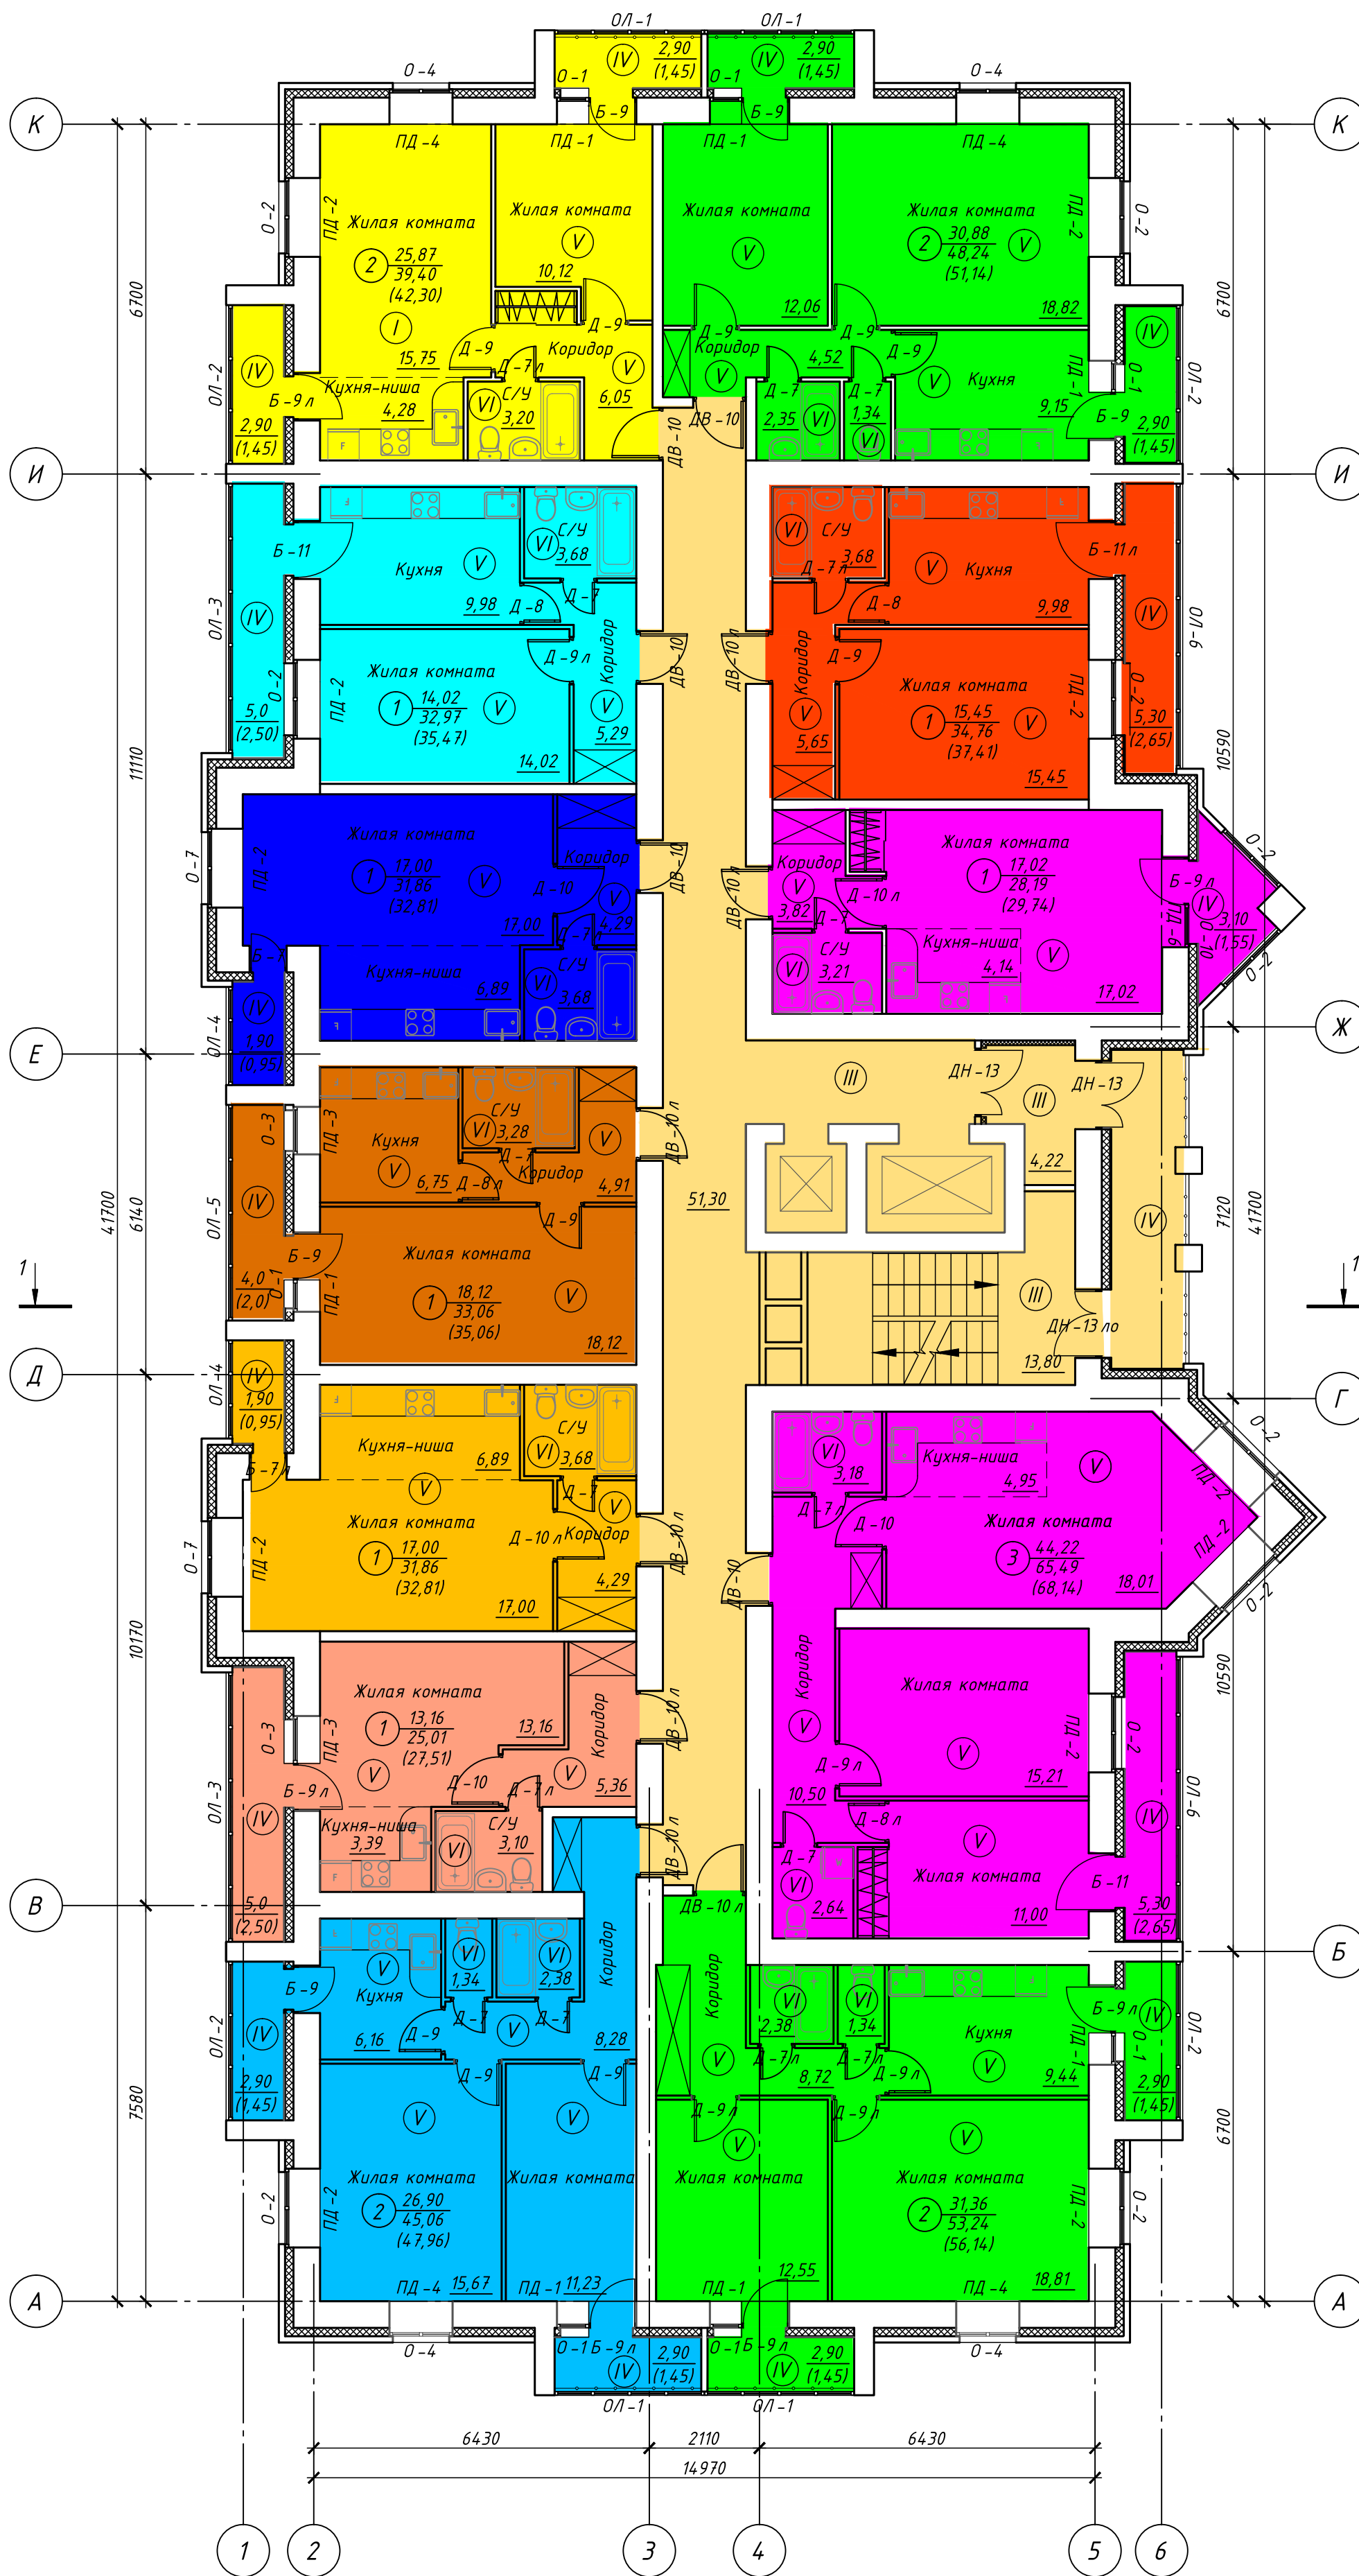

Маркировочный план 4-5 этажей

					111/КП-16-АС			
					Многоквартирное многоэтажное жилое здание со встроенными помещениями общественного назначения по адресу г. Киров ул. Социалистическая, 11			
Изм.	Кол. уч.	Лист	№ док.	Подп.	Дата	Стадия	Лист	Листов
ГИП		Маков		<i>Маков</i>		Р	6	
Разработал		Ветюгов		<i>Ветюгов</i>	12.2016	Маркировочный план 4-5 этажей		
Н. контроль		Маков		<i>Маков</i>				