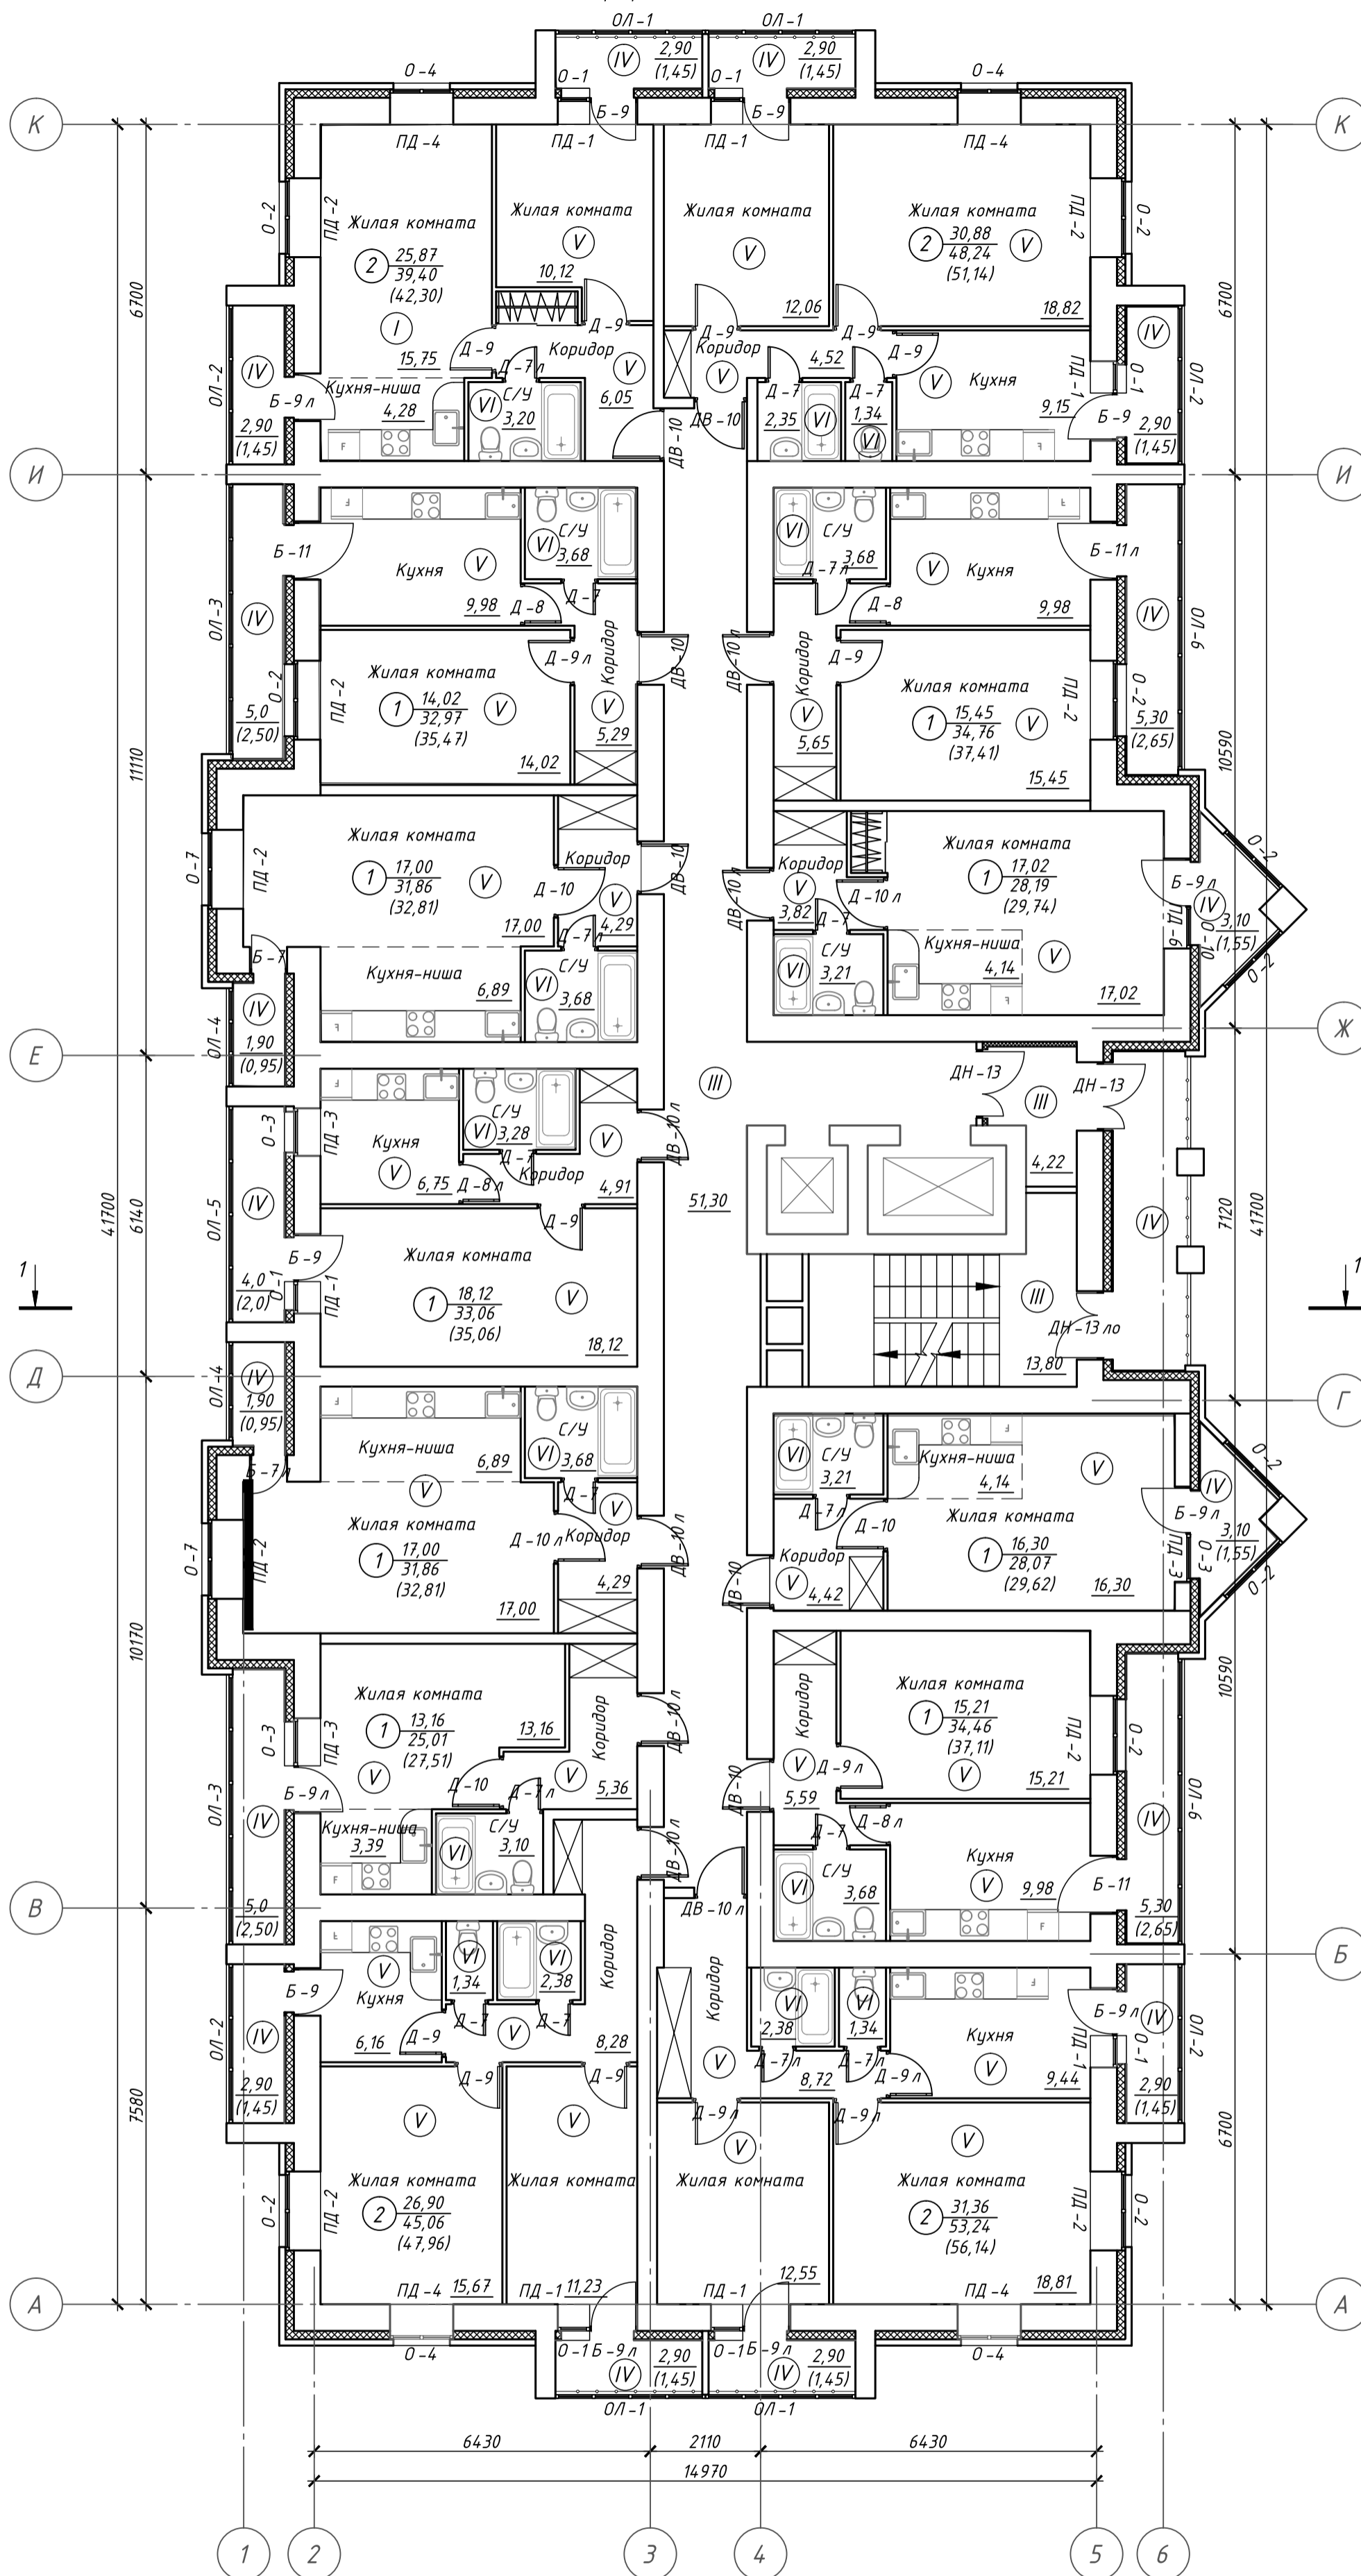

Маркировочный план 6 этажа

|             |          |         |        |                |         |   |      |                     |
|-------------|----------|---------|--------|----------------|---------|---|------|---------------------|
|             |          |         |        |                |         | <b>111/КП-16-АС</b>   |      |                     |
|             |          |         |        |                |         | Многоквартирное многоэтажное жилое здание со встроенными помещениями общественного назначения по адресу г. Киров ул. Социалистическая, 11 |      |                     |
| Изм.        | Кол. уч. | Лист    | № док. | Подп.          | Дата    |   |      |                     |
| ГИП         |          | Маков   |        | <i>Маков</i>   |         | Стadia  | Лист | Листов              |
| Разработал  |          | Ветюгов |        | <i>Ветюгов</i> | 12.2016 | Р   | 7    |                     |
| Н. контроль |          | Маков   |        | <i>Маков</i>   |         | Маркировочный план 6 этажа  |      | ООО "Домостроитель" |