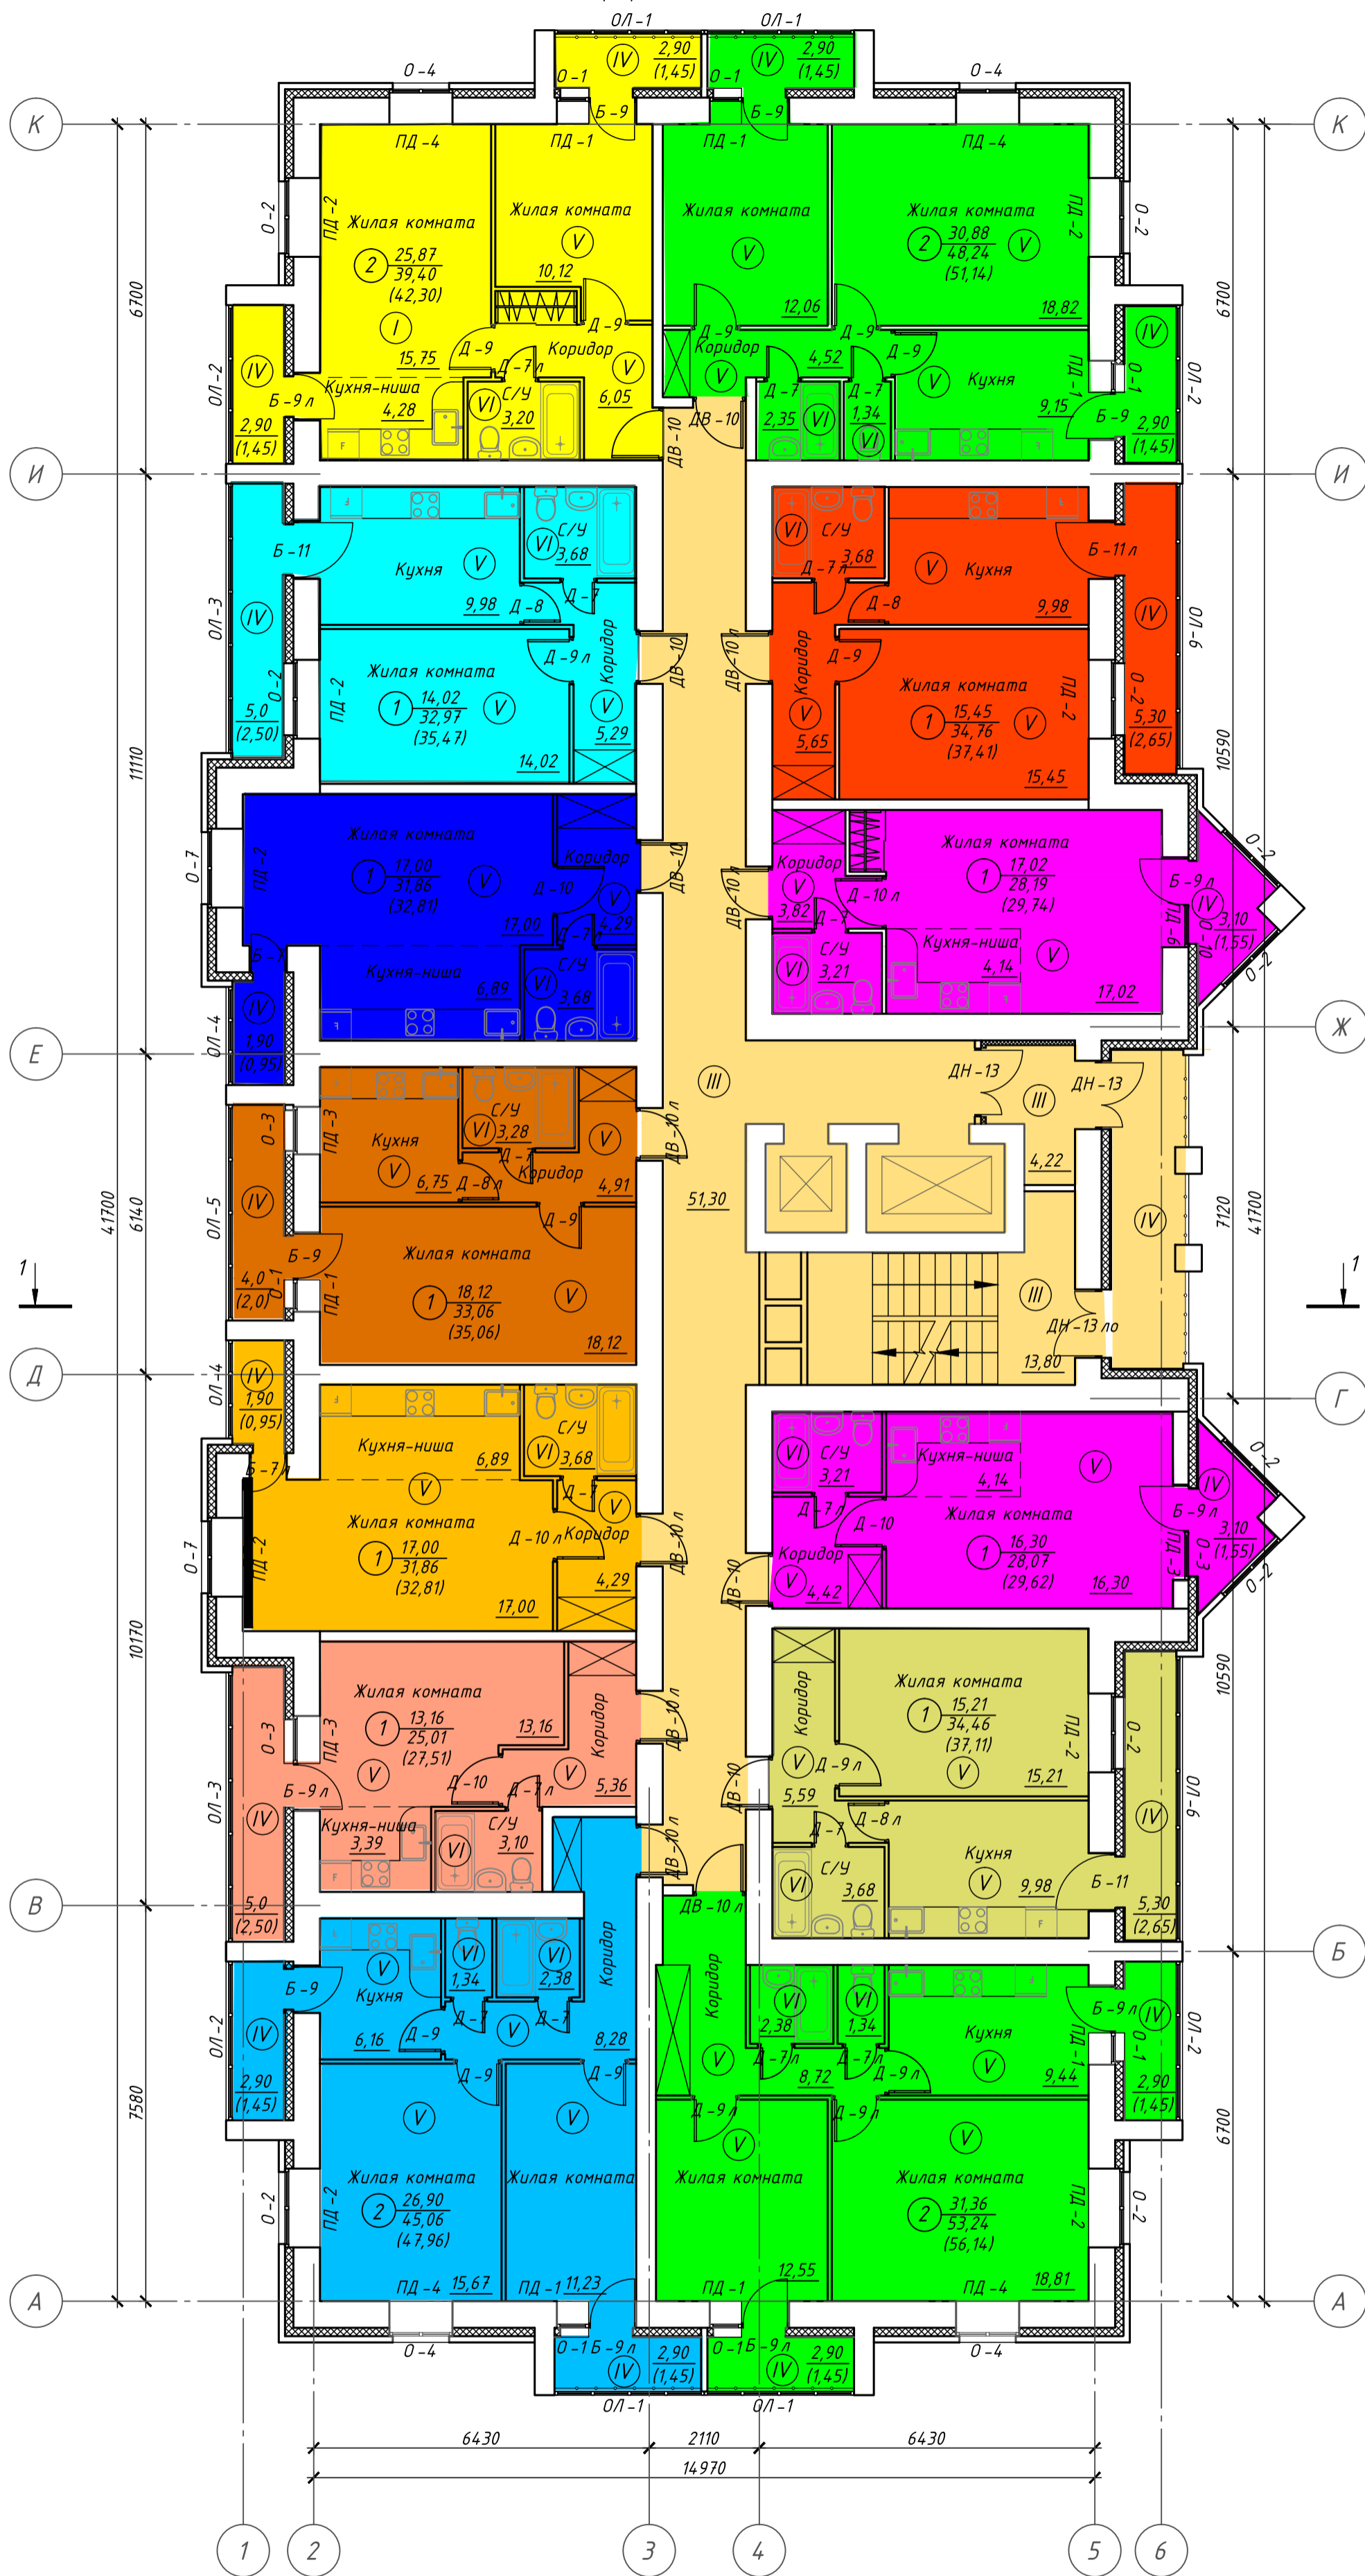

Маркировочный план 6 этажа

					111/КП-16-АС			
					Многоквартирное многоэтажное жилое здание со встроенными помещениями общественного назначения по адресу г. Киров ул. Социалистическая, 11			
Изм.	Кол. уч.	Лист	№ док.	Подп.	Дата	Стадия	Лист	Листов
ГИП		Маков		<i>Маков</i>		Р	7	
Разработал		Ветюгов		<i>Ветюгов</i>	12.2016			
Н. контроль		Маков		<i>Маков</i>				
						Маркировочный план 6 этажа		ООО "Домостроитель"