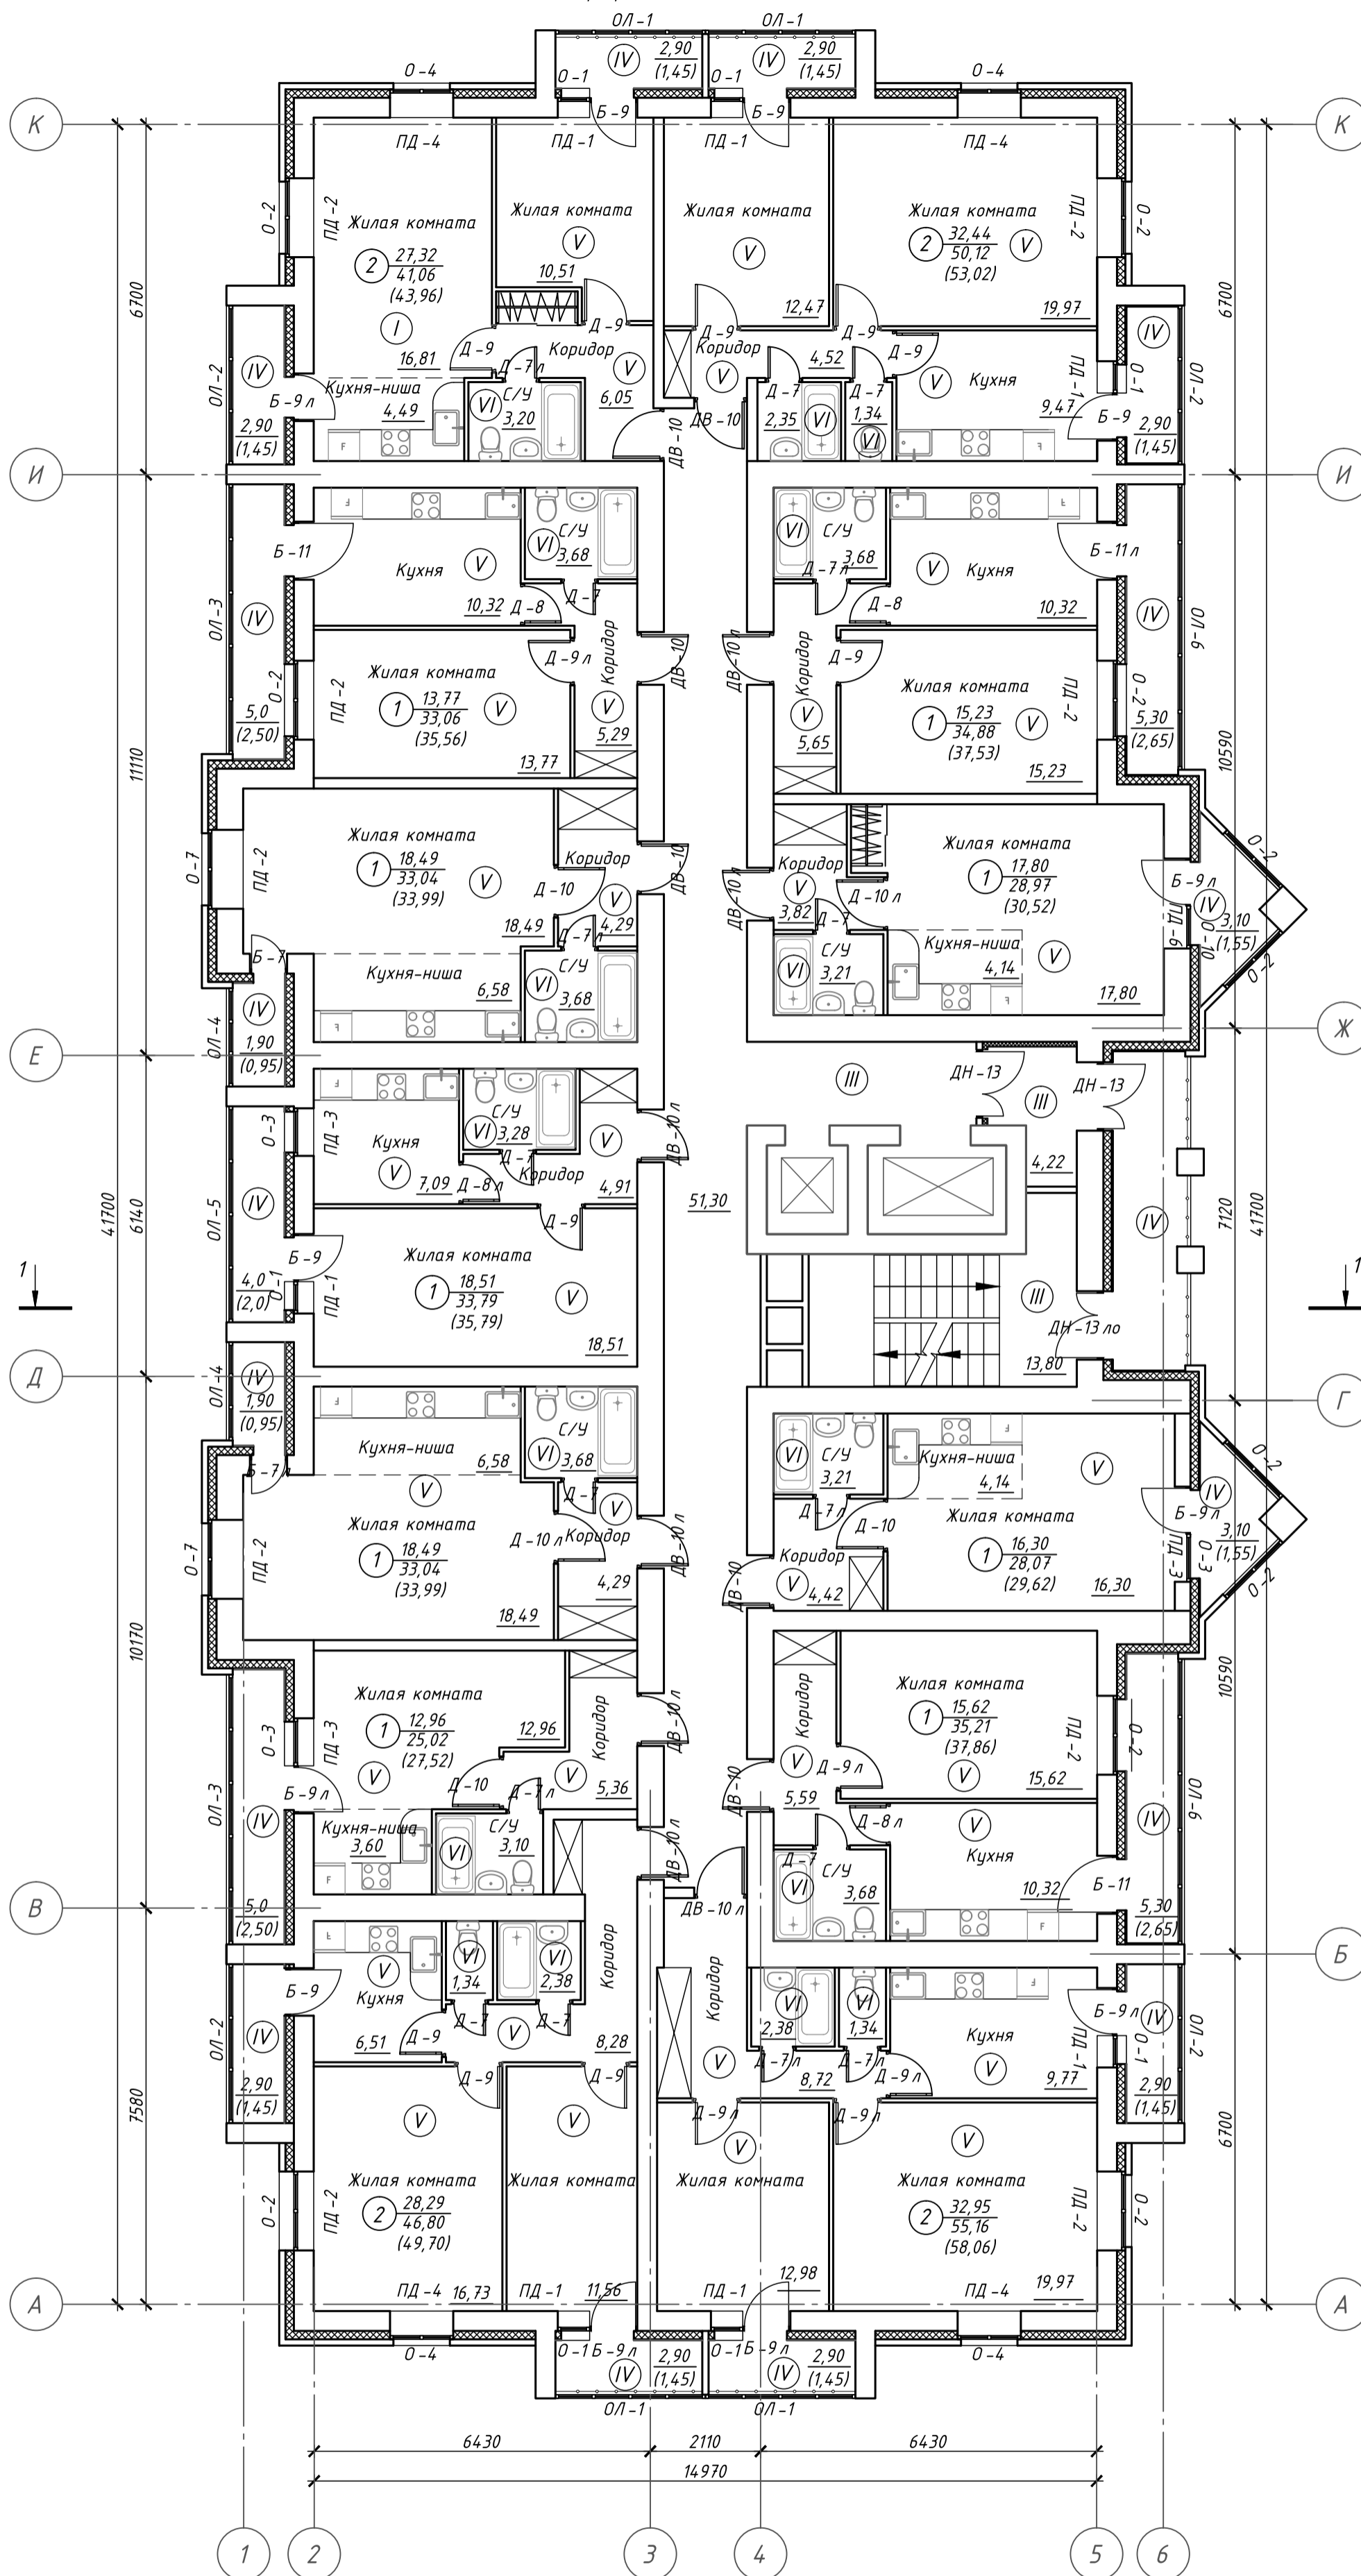

Маркировочный план 7-12 этажей

					111/КП-16-АС		
					Многоквартирное многоэтажное жилое здание со встроенными помещениями общественного назначения по адресу г. Киров ул. Социалистическая, 11		
Изм.	Кол. уч.	Лист	№ док.	Подп.	Дата		
ГИП	Моков			<i>Моков</i>		Стадия	Лист
Разработал	Ветюгов			<i>Ветюгов</i>	12.2016	Р	8
Н. контроль	Моков			<i>Моков</i>		Маркировочный план 7-12 этажей	
						ООО "Домостроитель"	