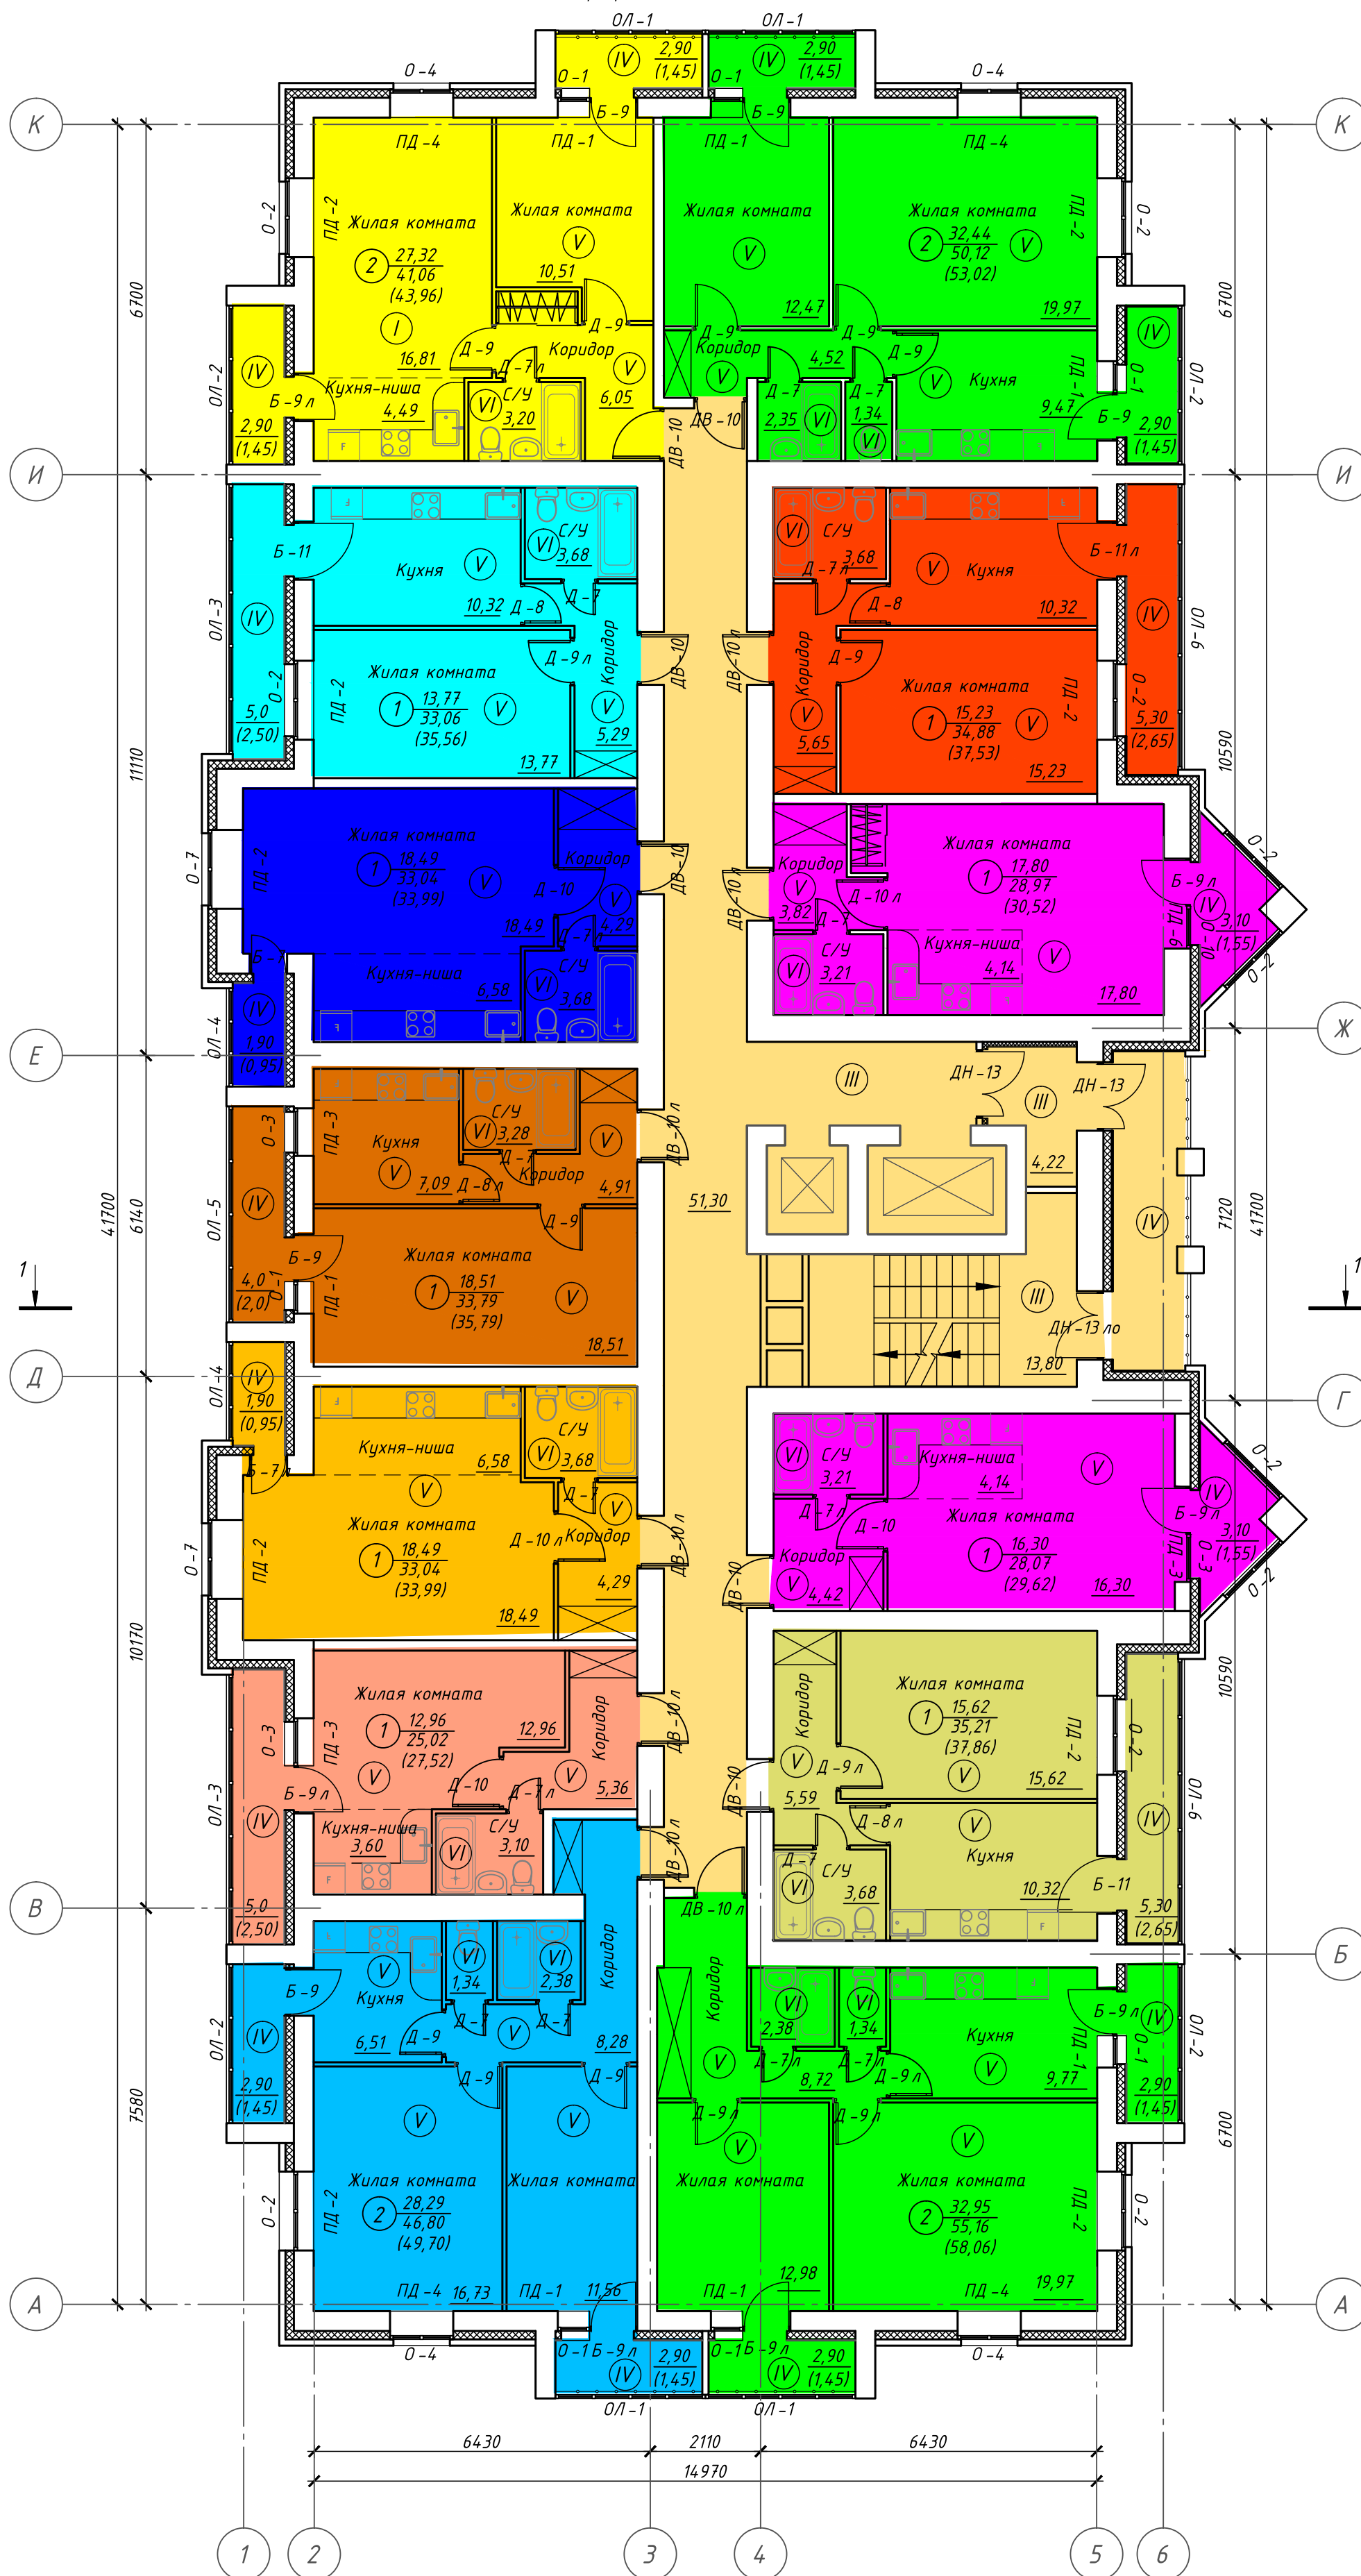

Маркировочный план 7-12 этажей

					111/КП-16-АС		
					Многоквартирное многоэтажное жилое здание со встроенными помещениями общественного назначения по адресу г. Киров ул. Социалистическая, 11		
Изм.	Кол. уч.	Лист	№ док.	Подп.	Дата		
ГИП		Моков		<i>Моков</i>		Р	Лист
Разработал		Ветюгов		<i>Ветюгов</i>	12.2016	8	Листов
Н. контроль		Моков		<i>Моков</i>		Маркировочный план 7-12 этажей	
						ООО "Домостроитель"	